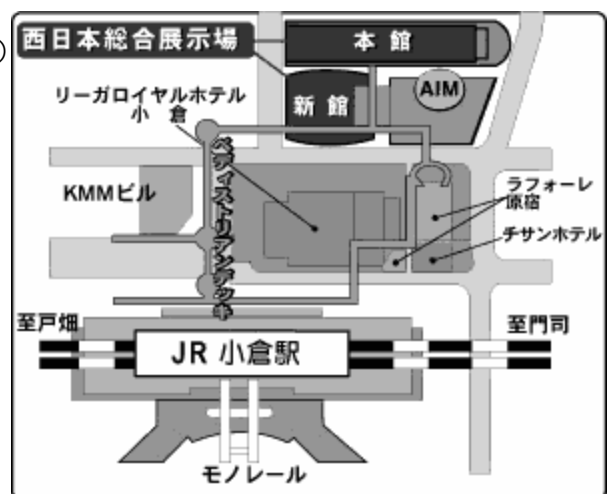

◇JR... 小倉駅北口(新幹線口)より徒歩5分

◇車... 九州自動車道と直結した都市高速/
小倉駅北口ランプより2分
北九州市都市高速道路/足立インター8分

◇バス・西鉄浅野町(西日本総合展示場前)